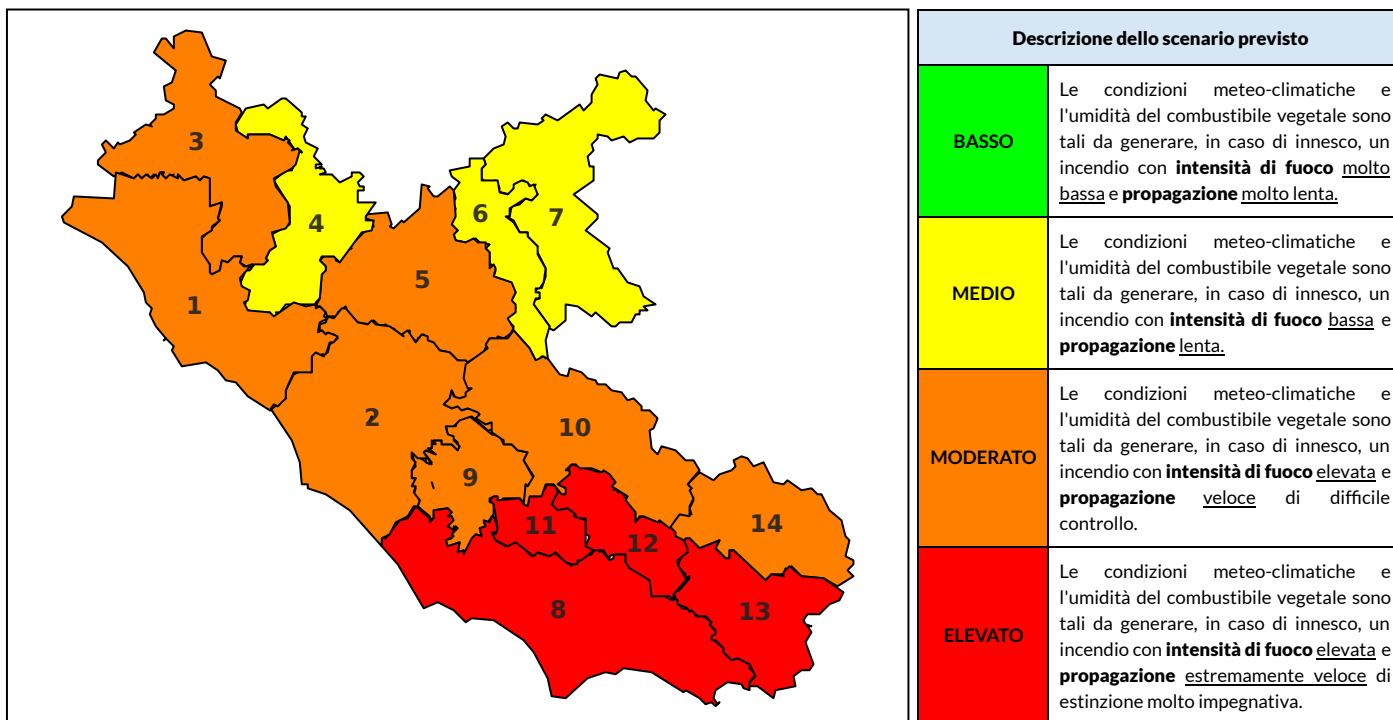

## BOLLETTINO DI PERICOLOSITA' DA INCENDI BOSCHIVI

### Previsioni per oggi 28-8-2023

Livello di pericolosità da incendio boschivo per Zona di Allerta AIB

Bollettino emesso nel periodo della campagna AIB Lazio sulla base del modello previsionale RISICOLazio, sviluppato in collaborazione con Fondazione CIMA, che fornisce un supporto per la valutazione della Pericolosità da incendio boschivo aggregata sulle Zone di Allerta AIB, approvate come parte integrante del Piano AIB Lazio 2020-2022 con DGR n° 270 del 15/05/2020. Il dettaglio della distribuzione dei Comuni nelle Zone AIB è consultabile al link [https://protezionecivile.regione.lazio.it/zone\\_allerta\\_aib\\_comuni/](https://protezionecivile.regione.lazio.it/zone_allerta_aib_comuni/). Le Norme Comportamentali per la popolazione sono consultabili al link [https://protezionecivile.regione.lazio.it/norme\\_comportamentali\\_aib/](https://protezionecivile.regione.lazio.it/norme_comportamentali_aib/).

Zona AIB	1	2	3	4	5	6	7	8	9	10	11	12	13	14
Livello Pericolosità	MODERATO	MODERATO	MODERATO	MEDIO	MODERATO	MEDIO	MEDIO	ELEVATO	MODERATO	MODERATO	ELEVATO	ELEVATO	ELEVATO	MODERATO

NOTE