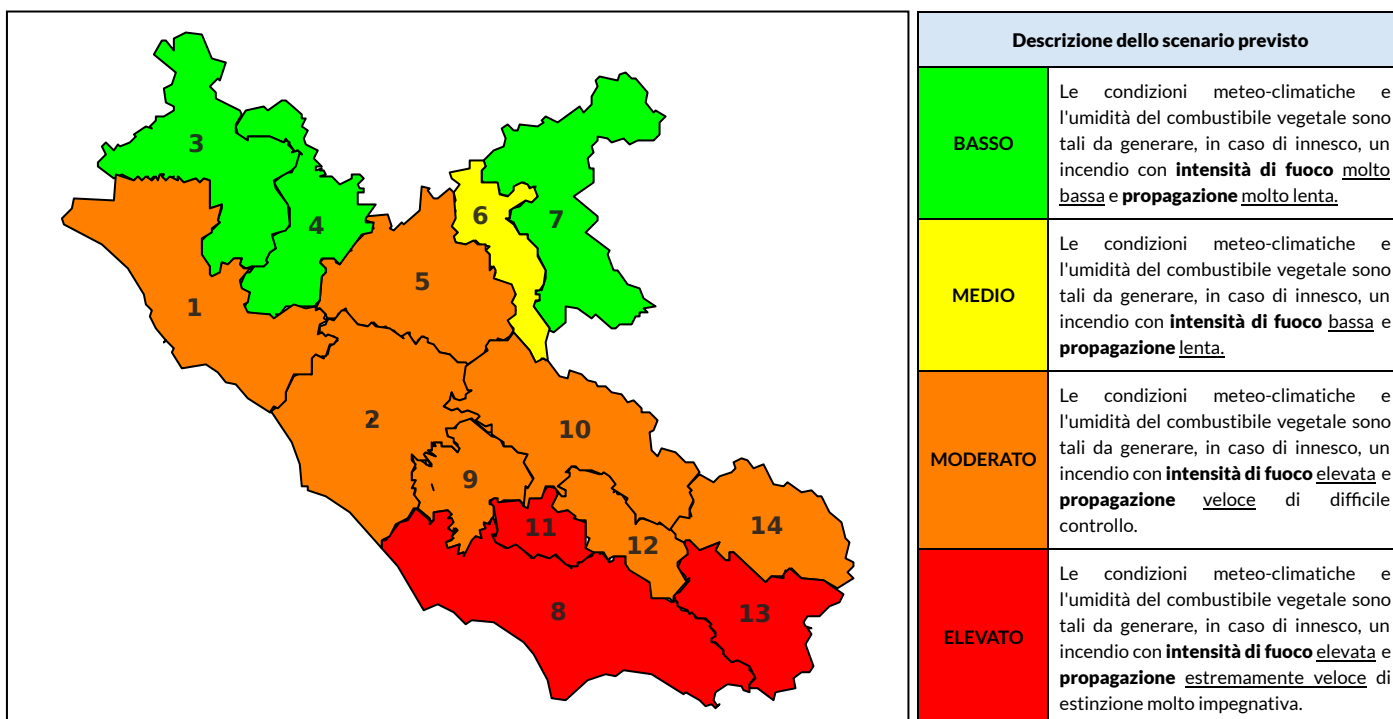

### Previsioni per oggi 28-8-2023

Livello di pericolosità da incendio boschivo per Zona di Allerta AIB

Bollettino emesso nel periodo della campagna AIB Lazio sulla base del modello previsionale RISICOLazio, sviluppato in collaborazione con Fondazione CIMA, che fornisce un supporto per la valutazione della Pericolosità da incendio boschivo aggregata sulle Zone di Allerta AIB, approvate come parte integrante del Piano AIB Lazio 2020-2022 con DGR n° 270 del 15/05/2020. Il dettaglio della distribuzione dei Comuni nelle Zone AIB è consultabile al link [https://protezionecivile.regione.lazio.it/zone\\_allerta\\_aib\\_comuni/](https://protezionecivile.regione.lazio.it/zone_allerta_aib_comuni/). Le Norme Comportamentali per la popolazione sono consultabili al link [https://protezionecivile.regione.lazio.it/norme\\_comportamentali\\_aib/](https://protezionecivile.regione.lazio.it/norme_comportamentali_aib/).

Zona AIB	1	2	3	4	5	6	7	8	9	10	11	12	13	14
Livello Pericolosità	MODERATO	MODERATO	MODERATO	MEDIO	MODERATO	MEDIO	MEDIO	ELEVATO	MODERATO	MODERATO	ELEVATO	ELEVATO	ELEVATO	MODERATO

NOTE

## BOLLETTINO DI PERICOLOSITA' DA INCENDI BOSCHIVI

Zona AIB	1	2	3	4	5	6	7	8	9	10	11	12	13	14
Livello Pericolosità	MODERATO	MODERATO	BASSO	BASSO	MODERATO	MEDIO	BASSO	ELEVATO	MODERATO	MODERATO	ELEVATO	MODERATO	ELEVATO	MODERATO